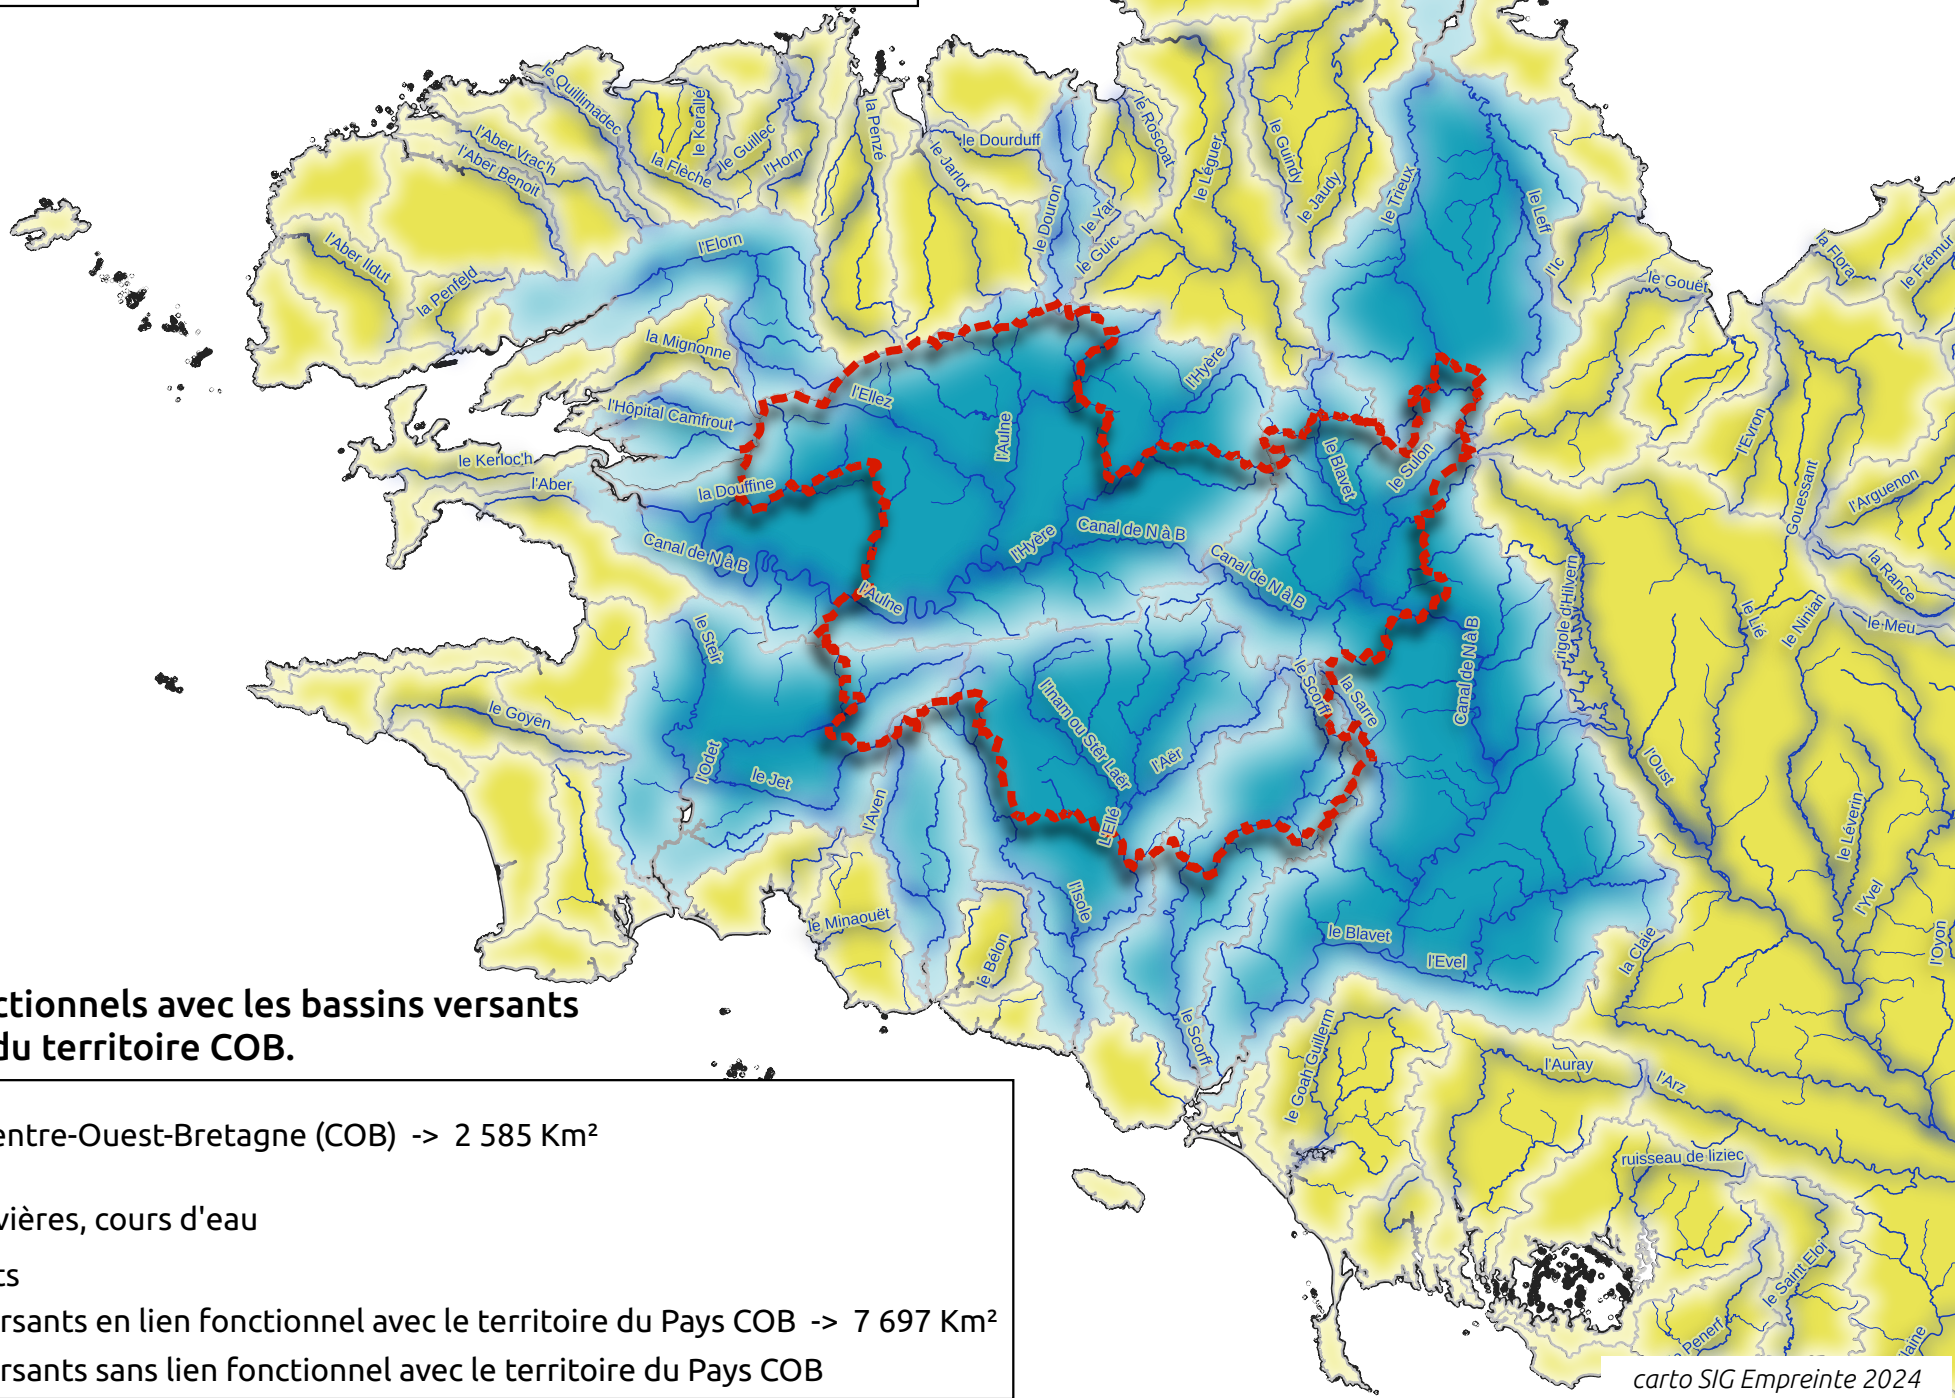

Territoire du Pays du Centre-Ouest-Bretagne (COB) le réseau hydrographique

Des liens fonctionnels avec les bassins versants bien au-delà du territoire COB.

 Pays du Centre-Ouest-Bretagne (COB) -> 2 585 Km²

 fleuves, rivières, cours d'eau

Bassins versants

 Bassins versants en lien fonctionnel avec le territoire du Pays COB -> 7 697 Km²

 Bassins versants sans lien fonctionnel avec le territoire du Pays COB